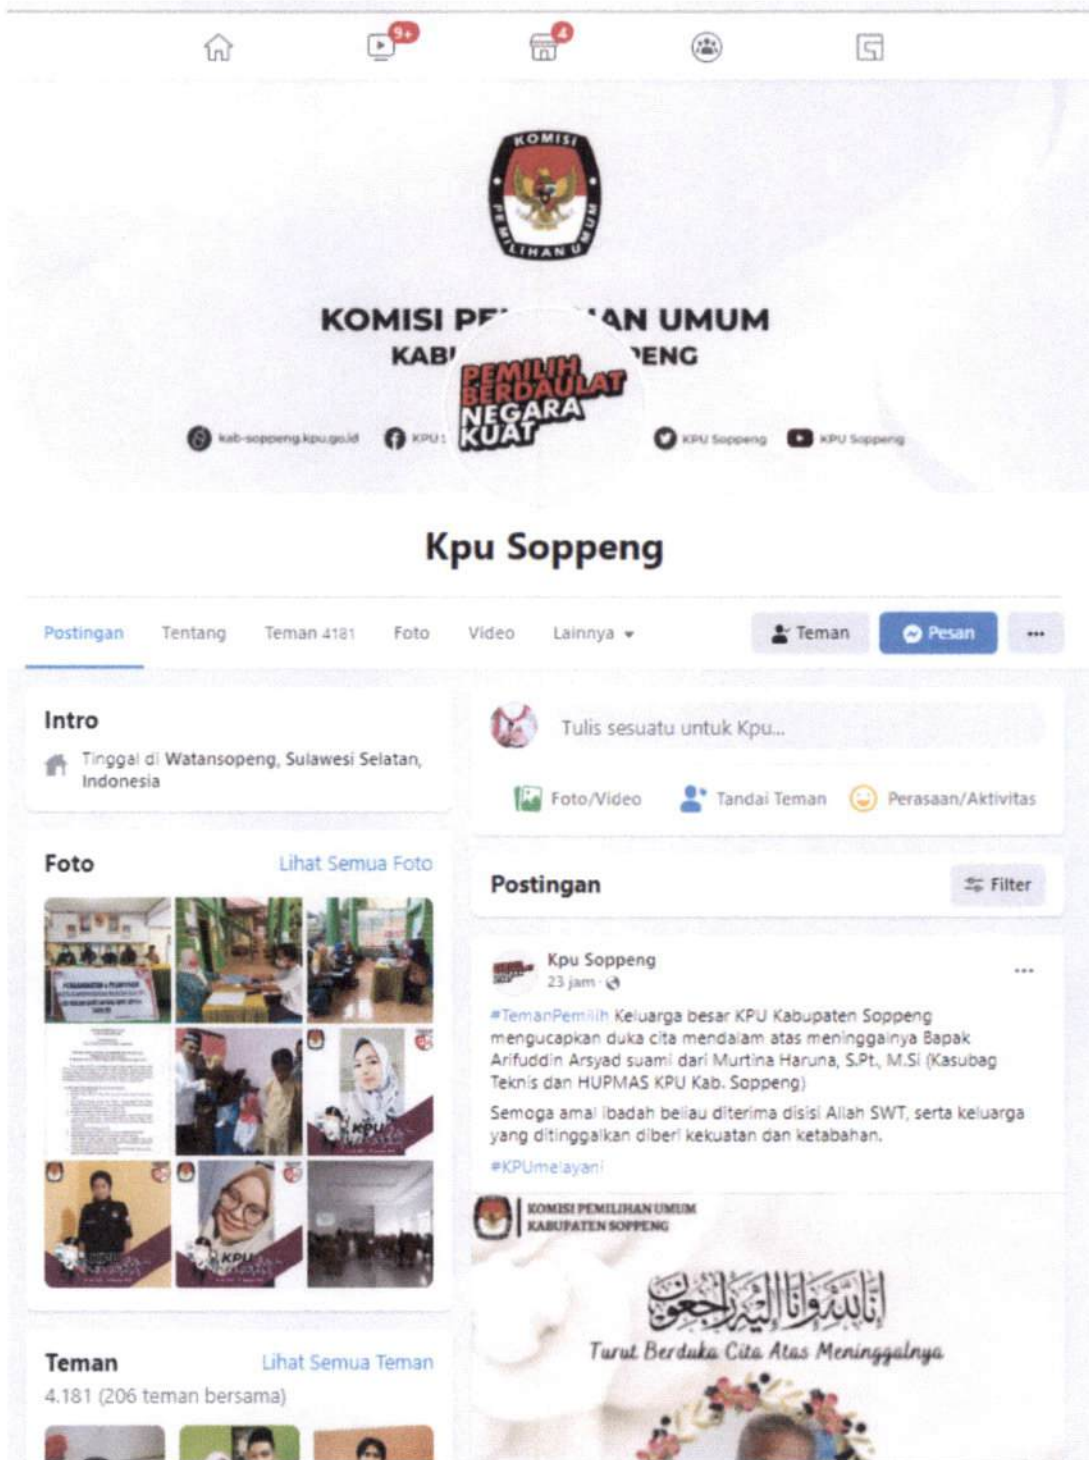

**DAFTAR AKUN MEDIA SOSIAL RESMI KOMISI PEMILIHAN UMUM
KABUPATEN SOPPENG**

A. Facebook

Nama Pengguna : KPU Soppeng

URL : <https://www.facebook.com/kpu.soppeng.3>

Tampilan :